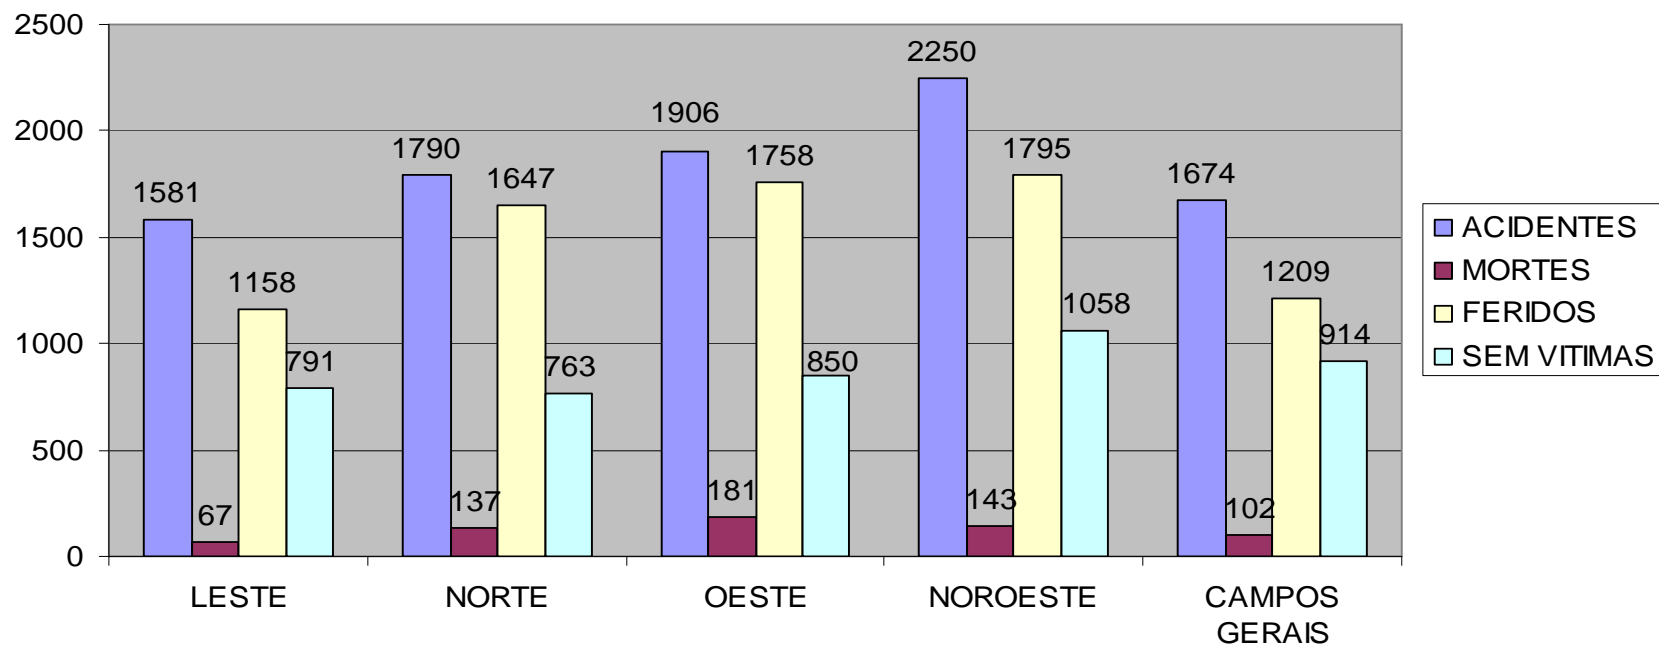

## Acidentes por Superintendências Regionais - 2015

\*\*Responsável pelas informações: Eng. Osvaldo Luiz Pereira da Silva