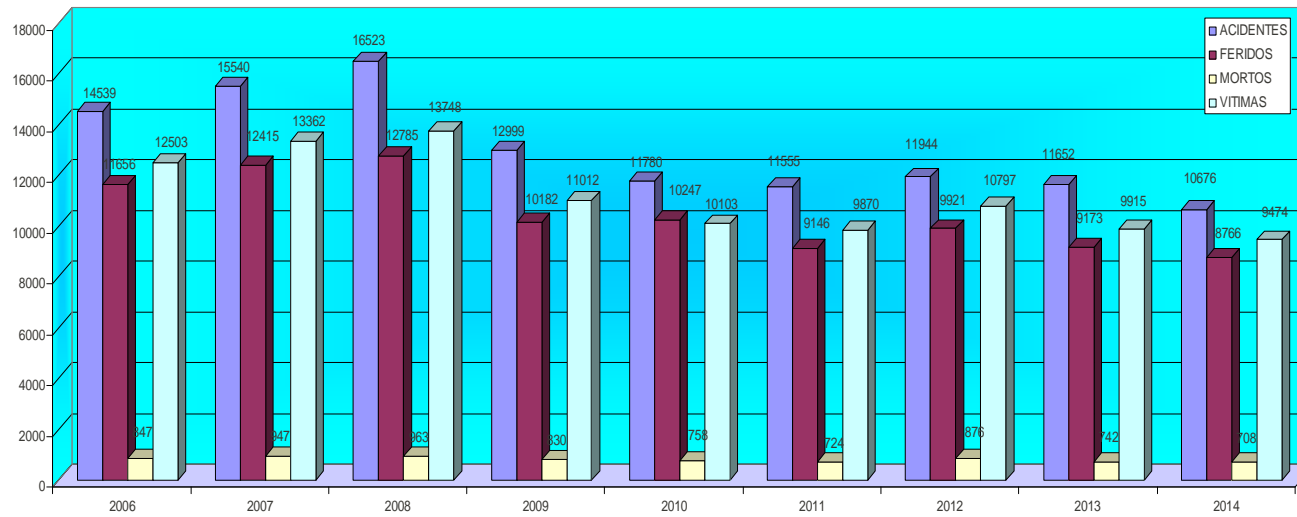

Número de Acidentes e Vitimas - 2006 a 2014

Número de Acidentes e Vitimas				
ANO	ACIDENTES	FERIDOS	MORTOS	VITIMAS
2006	14539	11656	847	12503
2007	15540	12415	947	13362
2008	16523	12785	963	13748
2009	12999	10182	830	11012
2010	11780	10247	758	10103
2011	11555	9146	724	9870
2012	11944	9321	876	10797
2013	11652	9173	742	9915
2014	10676	8766	708	9474