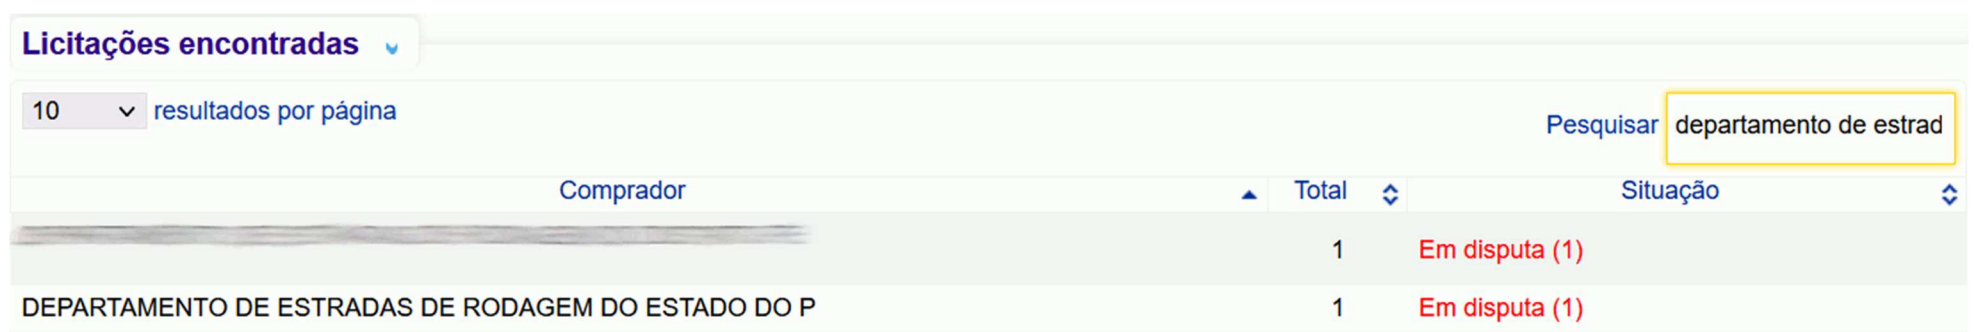

Acesse o portal www.licitacoes-e.com.br a partir das 14h 30min do dia 28 de setembro de 2022.

1. No menu do portal, selecione a opção “Acompanhando as licitações > Em disputa”.

2. Na página seguinte, no campo **Pesquisar** digite “departamento de estradas” e clique na opção **Em disputa (1)** ao lado de “DEPARTAMENTO DE ESTRADAS DE RODAGEM DO ESTADO DO P”.