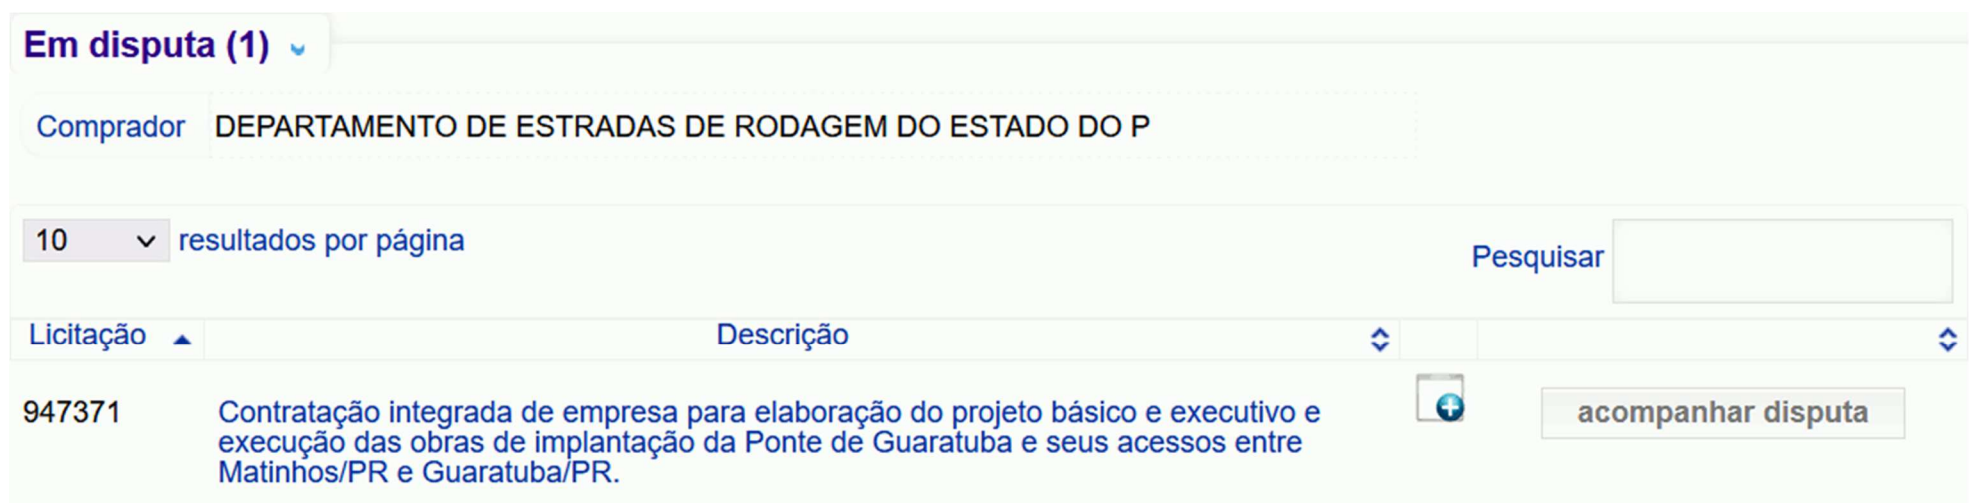

3. Clique na opção “acompanhar disputa” na nova janela, e isso lançará a tela da sessão de disputas de lances.