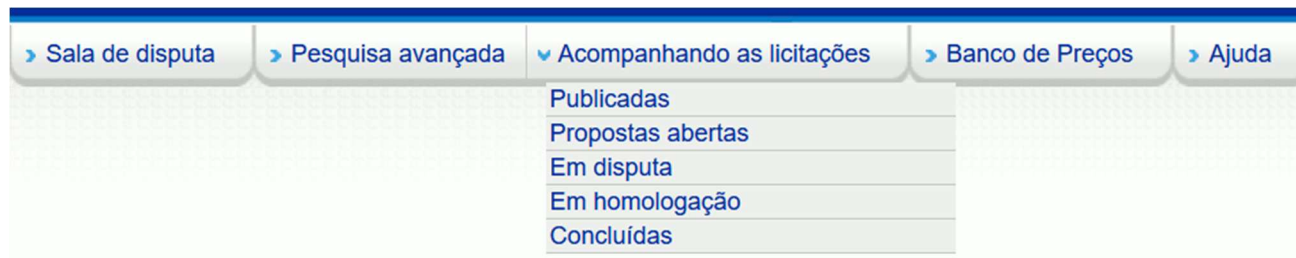

Acesse o portal www.licitacoes-e.com.br a partir das 14h 30min do dia 28 de setembro de 2022.

1. No menu do portal, selecione a opção “Acompanhando as licitações > Em disputa”.

2. Na página seguinte, no campo **Pesquisar** digite “departamento de estradas” e clique na opção **Em disputa (1)** ao lado de “DEPARTAMENTO DE ESTRADAS DE RODAGEM DO ESTADO DO P”.