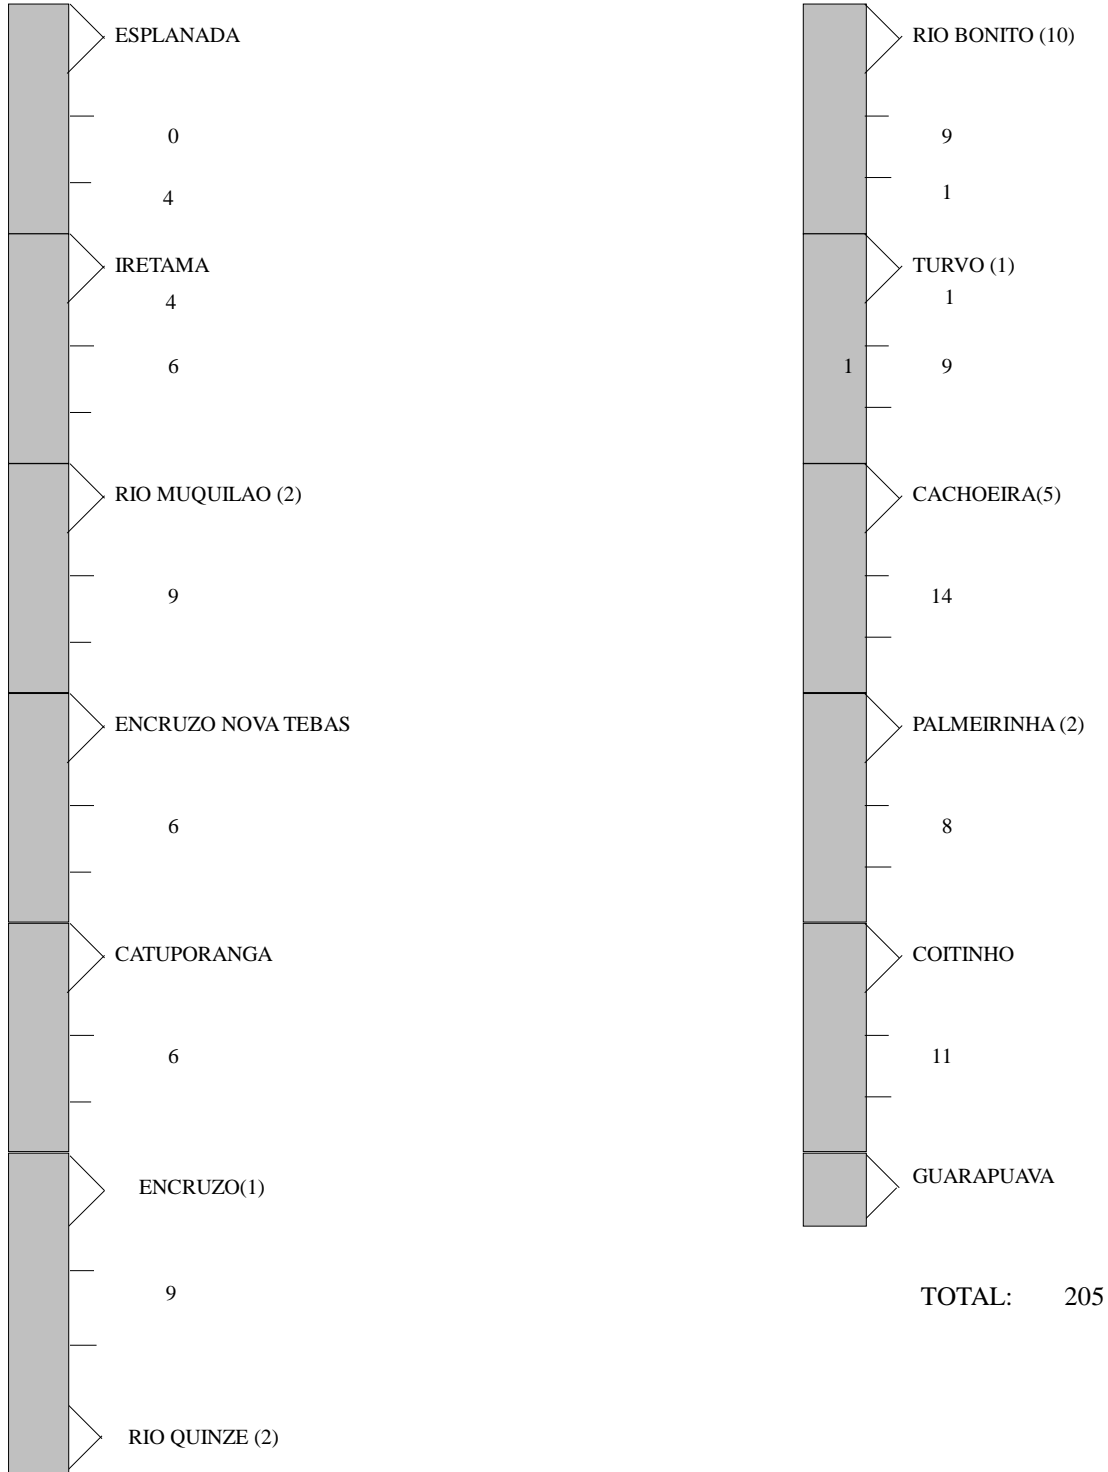

CROQUI / ITINERARIO LINHAS RODOVIARIAS

0037 - EXPRESSO NORDESTE LINHAS RODOVIARIAS LTDA

002.0510-500 - CAMPO MOURAO - GUARAPUAVA

VIGENTE A PARTIR DE: 01/04/2023

\* Km do P2

CROQUI / ITINERARIO LINHAS RODOVIARIAS

0037 - EXPRESSO NORDESTE LINHAS RODOVIARIAS LTDA

002.0510-500 - CAMPO MOURAO - GUARAPUAVA

VIGENTE A PARTIR DE: 01/04/2023

\* Km do P2