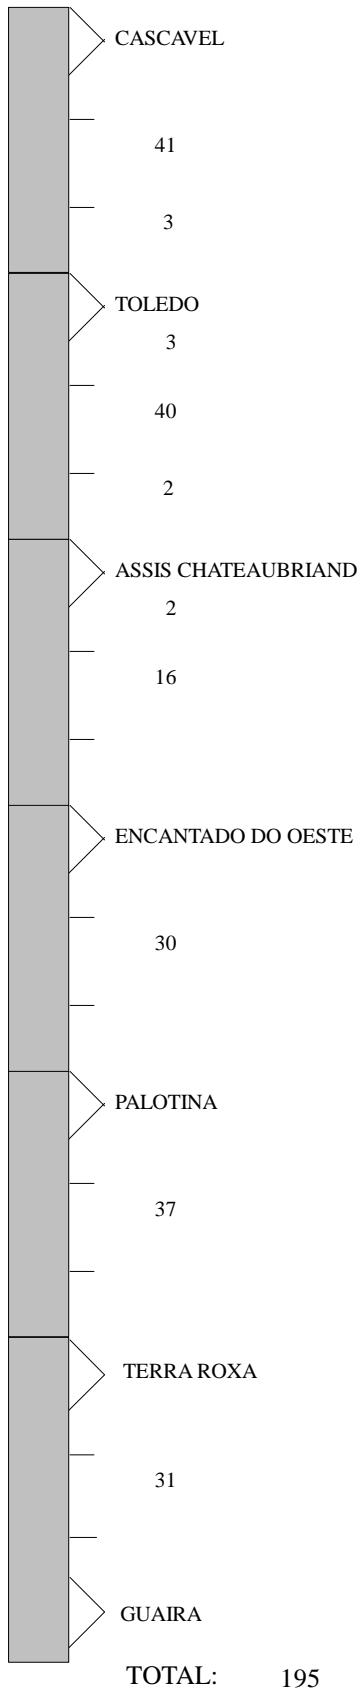

CROQUI / ITINERARIO LINHAS RODOVIARIAS

0039 - VIACAO UMUARAMA LTDA
003.0089-5A0 - CASCAVEL - GUAIRA
VIGENTE A PARTIR DE: 01/02/2023

* Km do P2