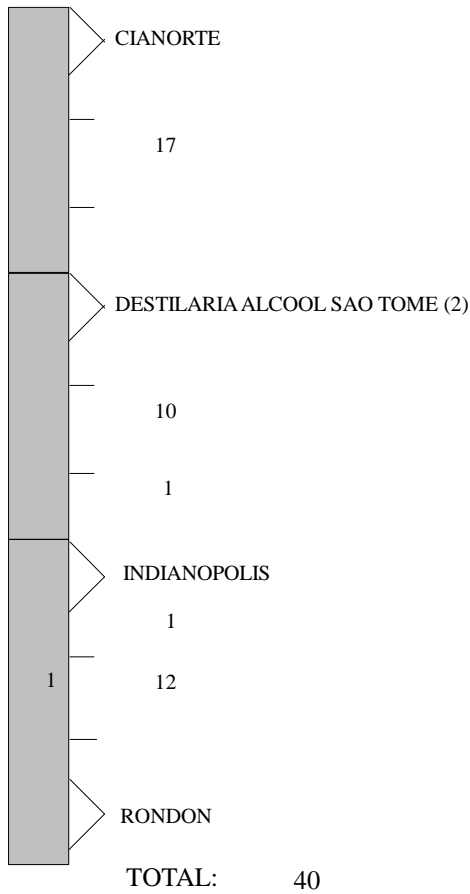

CROQUI / ITINERARIO LINHAS RODOVIARIAS

0130 - VIACAO REAL LTDA

002.0465-500 - CIANORTE - RONDON

VIGENTE A PARTIR DE: 01/09/2022

\* Km do P2