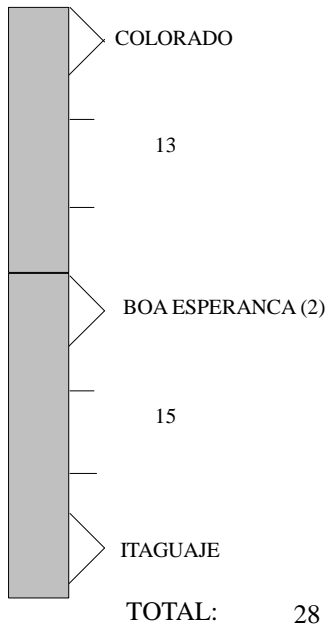

CROQUI / ITINERARIO LINHAS RODOVIARIAS

0130 - VIACAO REAL LTDA

001.0725-550 - COLORADO - ITAGUAJE

VIGENTE A PARTIR DE: 01/11/2021

* Km do P2