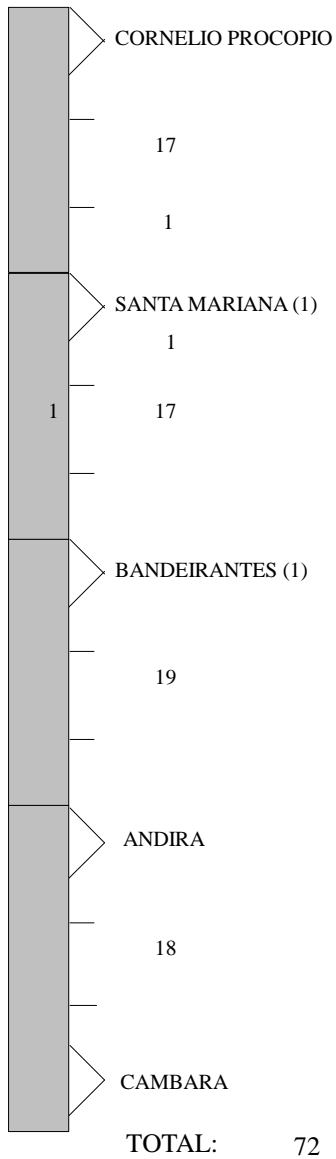

CROQUI / ITINERARIO LINHAS RODOVIARIAS

0007 - VIACAO GARCIA LTDA

001.1213-548 - CORNELIO PROCOPIO - CAMBARA

VIGENTE A PARTIR DE: 01/10/2022

\* Km do P2