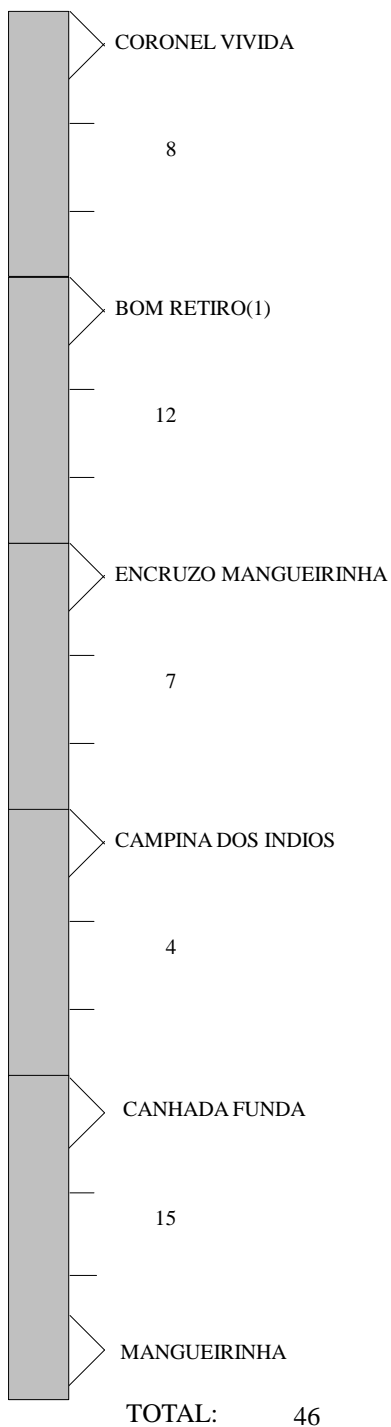

CROQUI / ITINERARIO LINHAS RODOVIARIAS

0187 - VIACAO SAN GENARO LTDA

001.0073-550 - CORONEL VIVIDA - MANGUEIRINHA

VIGENTE A PARTIR DE: 01/09/2022

* Km do P2