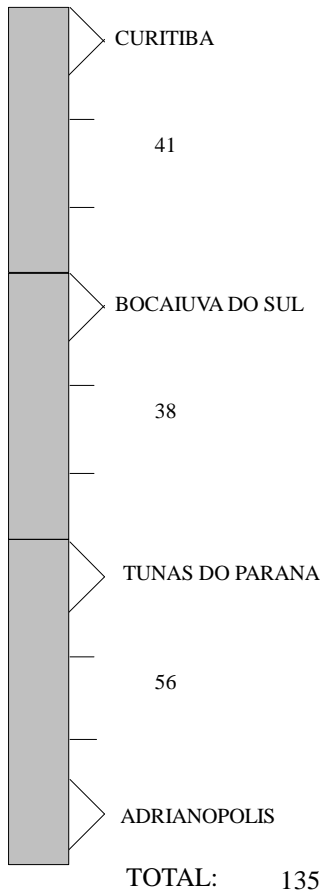

CROQUI / ITINERARIO LINHAS RODOVIARIAS

0027 - EMPRESA CURITIBA CERRO AZUL LTDA EPP CURITIBA AZUL

004.0950-500 - CURITIBA - ADRIANOPOLIS

VIGENTE A PARTIR DE: 05/07/2023

\* Km do P2