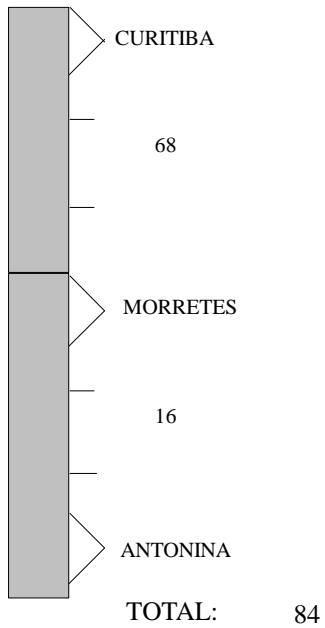

CROQUI / ITINERARIO LINHAS RODOVIARIAS

0111 - VIACAO GRACIOSA LTDA

001.0077-5A0 - CURITIBA - ANTONINA(VIA MORRETES/BR 277)

VIGENTE A PARTIR DE: 27/09/2021

* Km do P2