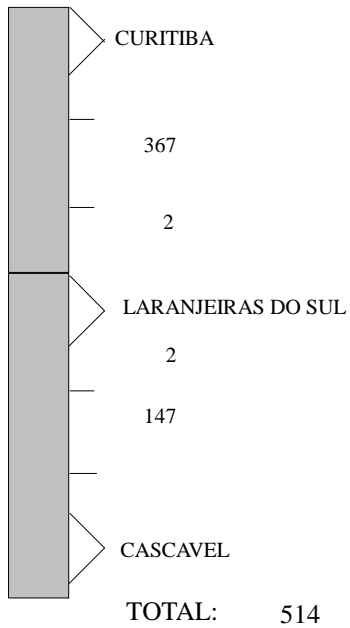

CROQUI / ITINERARIO LINHAS RODOVIARIAS

0007 - VIACAO GARCIA LTDA

002.0064-508 - CURITIBA - CASCAVEL

VIGENTE A PARTIR DE: 22/04/2019

* Km do P2