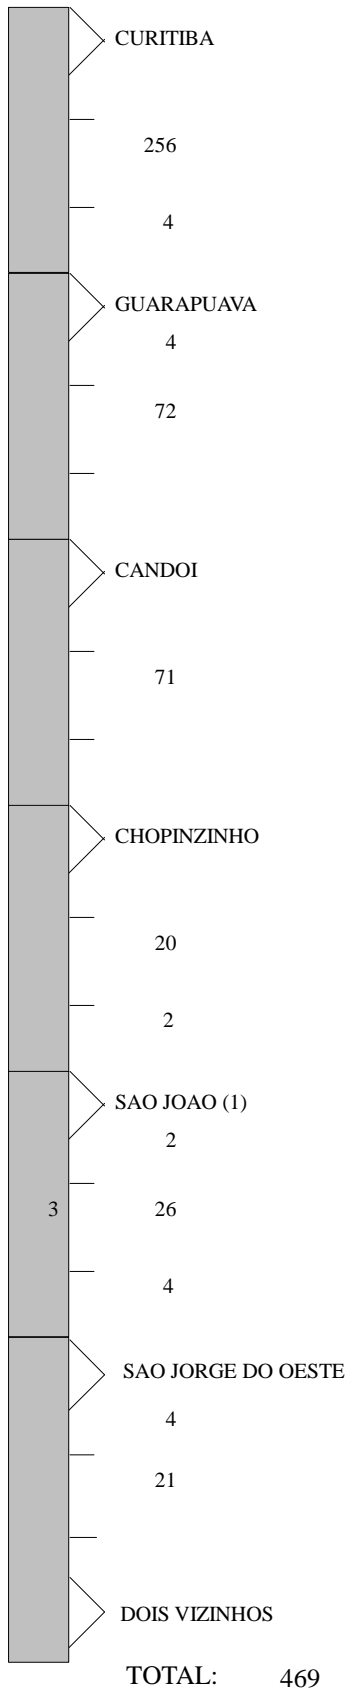

CROQUI / ITINERARIO LINHAS RODOVIARIAS

0001 - EXPRESSO PRINCESA DOS CAMPOS S/A

001.1035-540 - CURITIBA - DOIS VIZINHOS

PARADA A PARTIR DE: 01/06/2022

* Km do P2