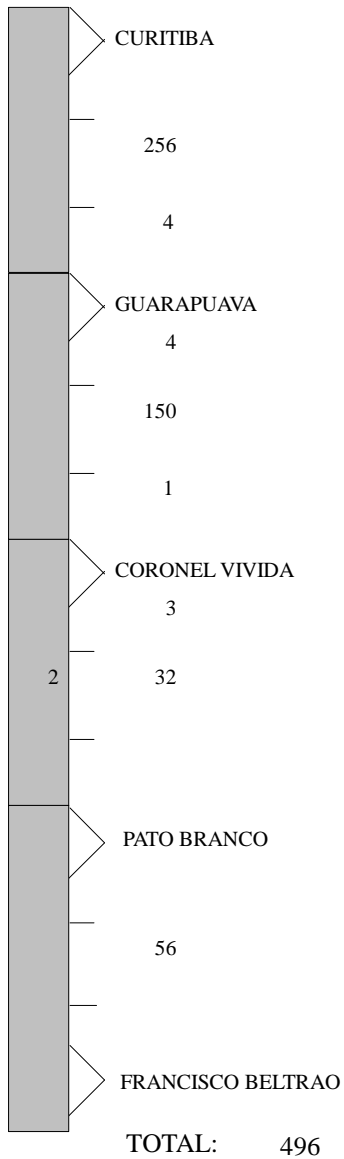

CROQUI / ITINERARIO LINHAS RODOVIARIAS

0001 - EXPRESSO PRINCESA DOS CAMPOS S/A
002.0542-5A0 - CURITIBA - FRANCISCO BELTRAO
VIGENTE A PARTIR DE: 01/06/2022

* Km do P2