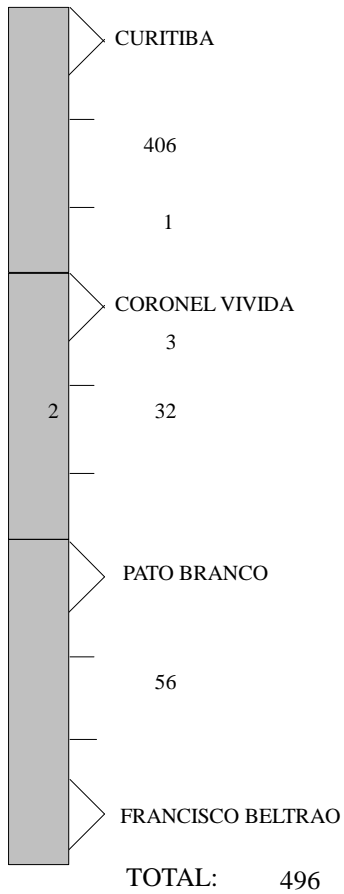

CROQUI / ITINERARIO LINHAS RODOVIARIAS

0310 - CATTANI SUL TRANSPORTES E TURISMO LTDA

001.0684-500 - CURITIBA - FRANCISCO BELTRAO (VIA CORONEL VIVIDA)

VIGENTE A PARTIR DE: 12/03/2013

* Km do P2