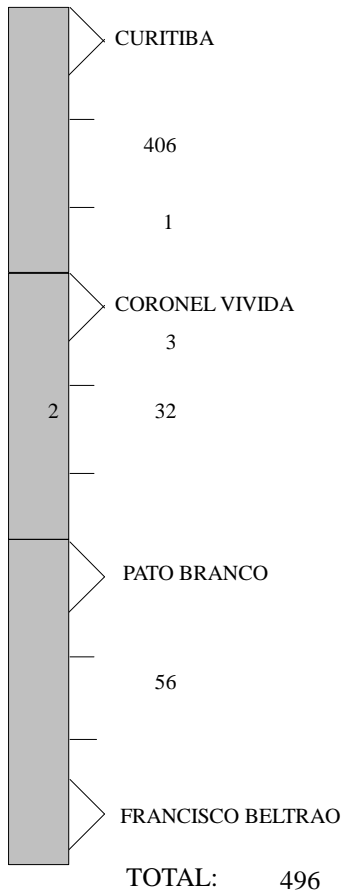

CROQUI / ITINERARIO LINHAS RODOVIARIAS

0310 - CATTANI SUL TRANSPORTES E TURISMO LTDA

001.0684-501 - CURITIBA - FRANCISCO BELTRAO (VIA CORONEL VIVIDA)

VIGENTE A PARTIR DE: 01/05/2022

\* Km do P2