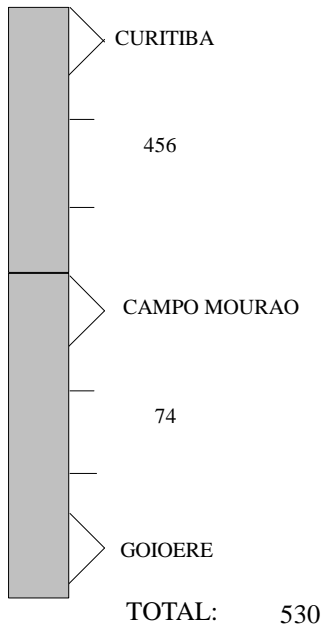

CROQUI / ITINERARIO LINHAS RODOVIARIAS

0037 - EXPRESSO NORDESTE LINHAS RODOVIARIAS LTDA

001.1138-501 - CURITIBA - GOIOERE

VIGENTE A PARTIR DE: 20/01/2020

* Km do P2