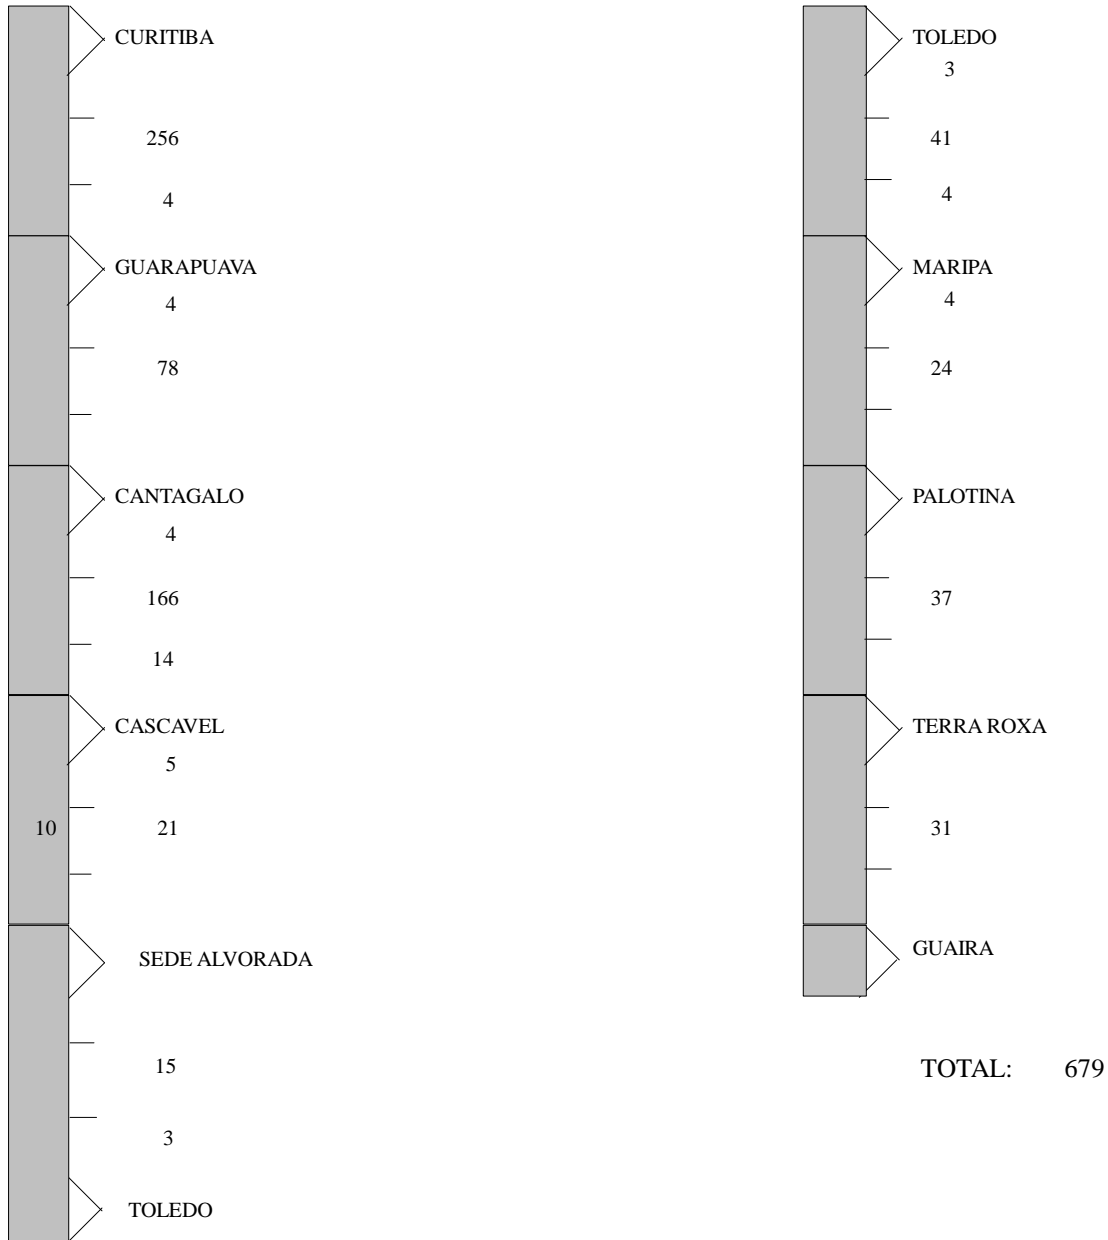

CROQUI / ITINERARIO LINHAS RODOVIARIAS

0001 - EXPRESSO PRINCESA DOS CAMPOS S/A

004.0364-500 - CURITIBA - GUAIRA

VIGENTE A PARTIR DE: 01/11/2022

* Km do P2