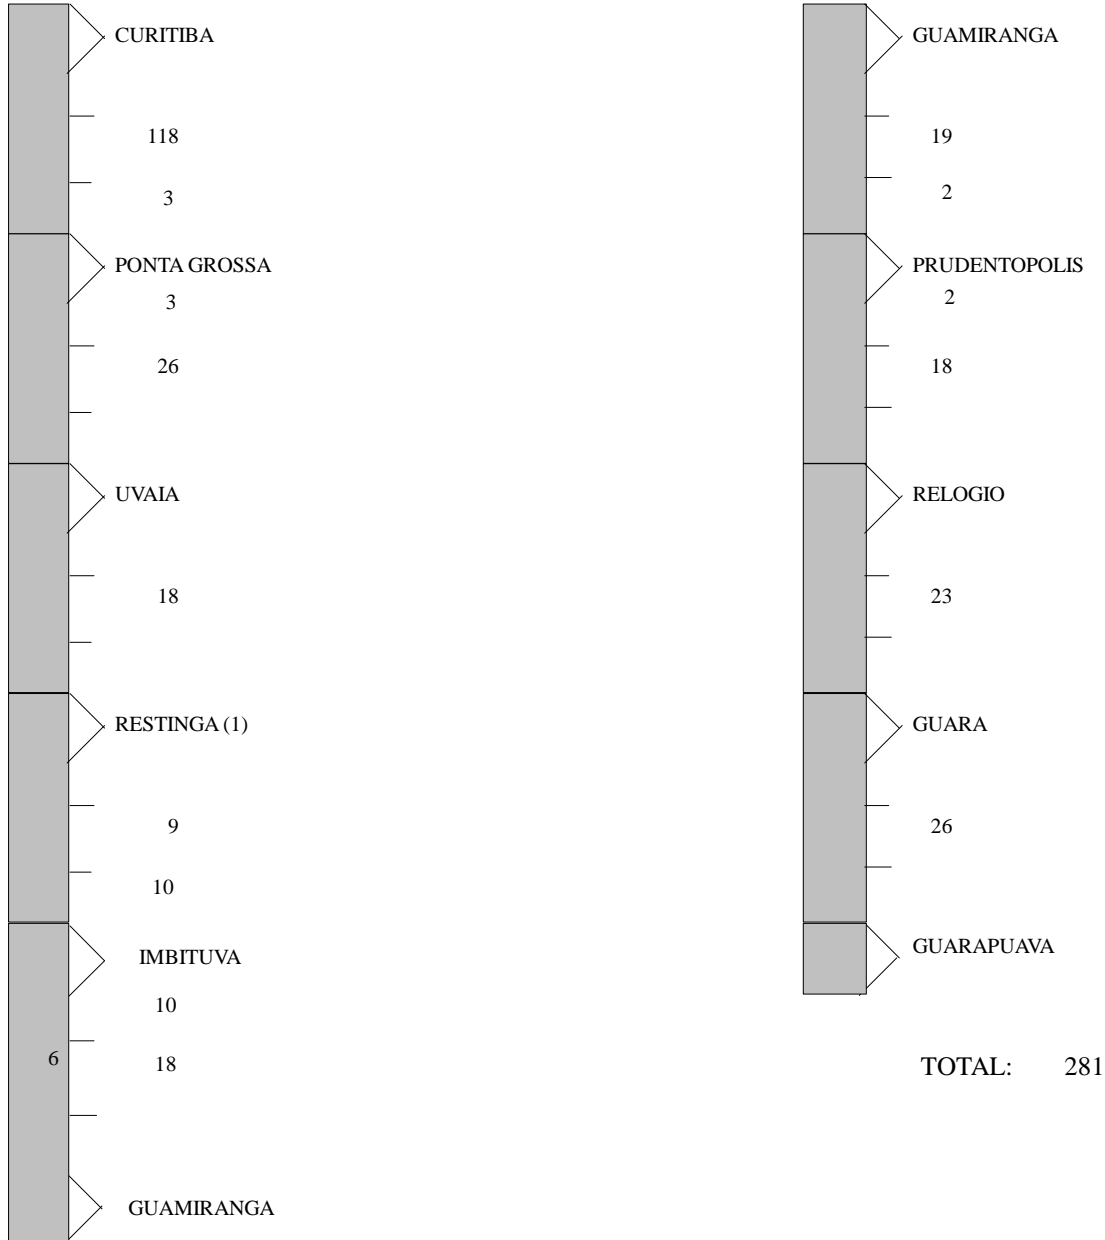

CROQUI / ITINERARIO LINHAS RODOVIARIAS

0001 - EXPRESSO PRINCESA DOS CAMPOS S/A

003.0038-508 - CURITIBA - GUARAPUAVA

VIGENTE A PARTIR DE: 01/06/2022

* Km do P2