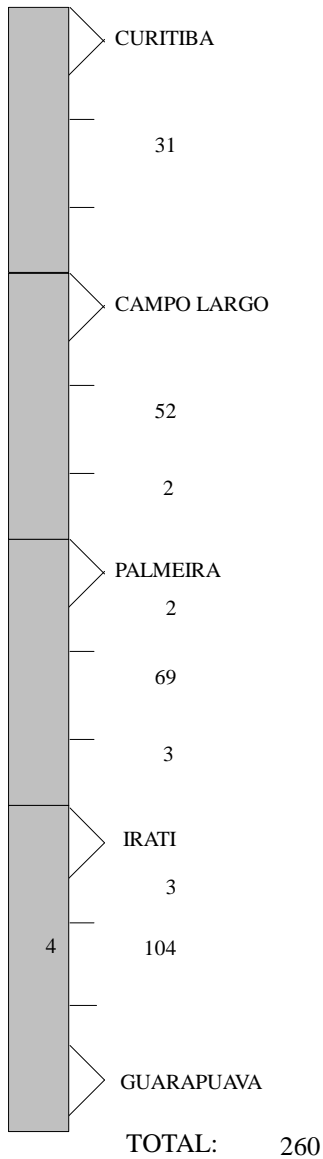

CROQUI / ITINERARIO LINHAS RODOVIARIAS

0022 - J. ARAUJO & CIA LTDA
002.0203-500 - CURITIBA - GUARAPUAVA
VIGENTE A PARTIR DE: 01/04/2022

* Km do P2