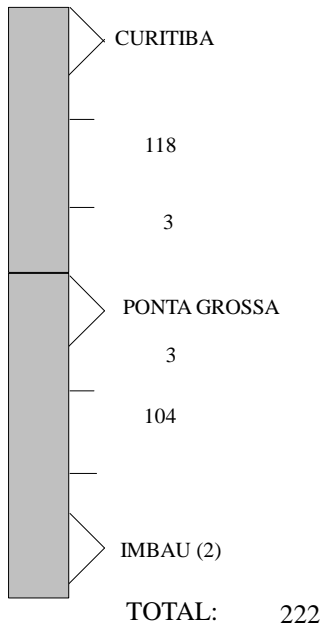

CROQUI / ITINERARIO LINHAS RODOVIARIAS

0007 - VIACAO GARCIA LTDA

002.0210-540 - CURITIBA - IMBAU

VIGENTE A PARTIR DE: 01/07/2023

\* Km do P2