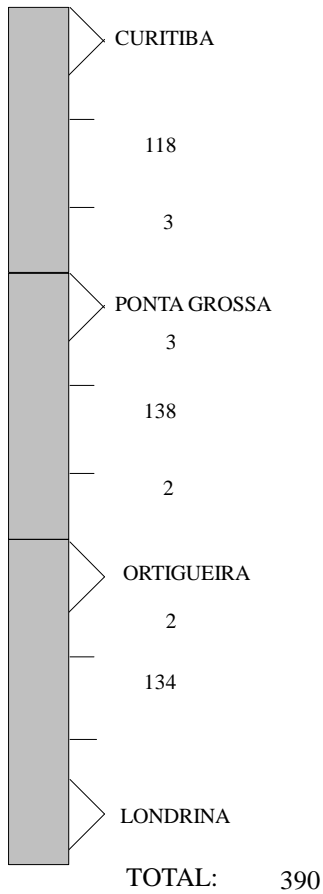

CROQUI / ITINERARIO LINHAS RODOVIARIAS

0007 - VIACAO GARCIA LTDA

001.0250-508 - CURITIBA - LONDRINA

VIGENTE A PARTIR DE: 01/11/2021

* Km do P2