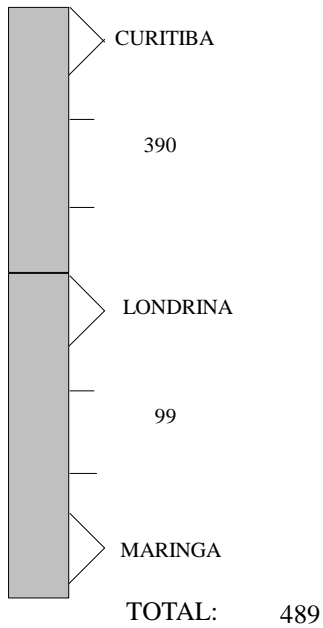

CROQUI / ITINERARIO LINHAS RODOVIARIAS

0007 - VIACAO GARCIA LTDA

003.0180-501 - CURITIBA - MARINGA (VIA LONDRINA)

VIGENTE A PARTIR DE: 01/11/2021

* Km do P2