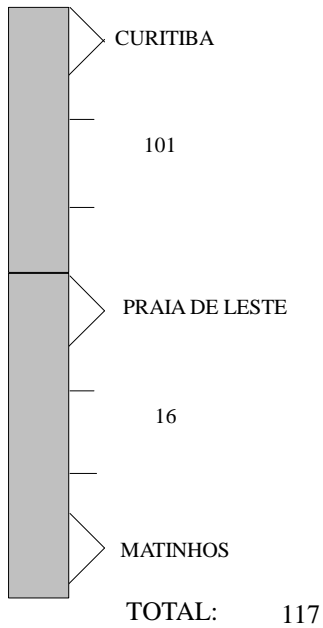

CROQUI / ITINERARIO LINHAS RODOVIARIAS

0111 - VIACAO GRACIOSA LTDA
005.0058-540 - CURITIBA - MATINHOS
VIGENTE A PARTIR DE: 01/09/2022

* Km do P2