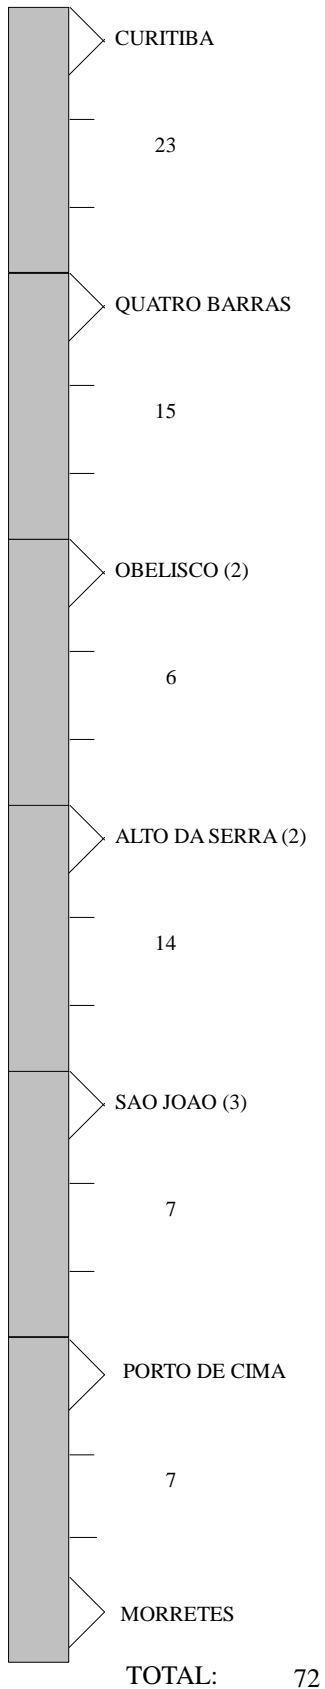

CROQUI / ITINERARIO LINHAS RODOVIARIAS

0111 - VIACAO GRACIOSA LTDA
004.0050-500 - CURITIBA - MORRETES
VIGENTE A PARTIR DE: 01/12/2022

* Km do P2