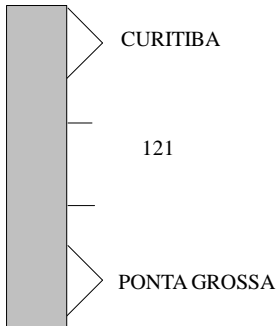

CROQUI / ITINERARIO LINHAS RODOVIARIAS

0001 - EXPRESSO PRINCESA DOS CAMPOS S/A

001.0001-580 - CURITIBA - PONTA GROSSA

VIGENTE A PARTIR DE: 12/11/2018

TOTAL: 121