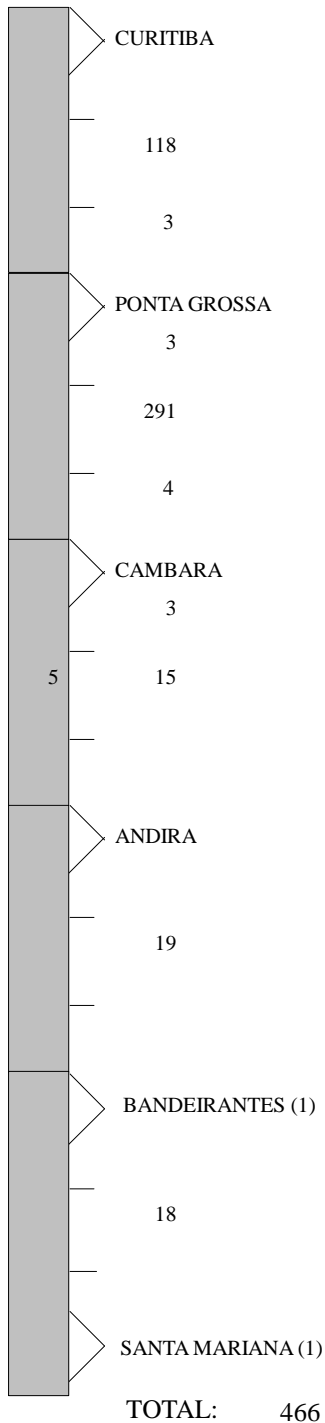

CROQUI / ITINERARIO LINHAS RODOVIARIAS

0007 - VIACAO GARCIA LTDA

001.0253-500 - CURITIBA - SANTA MARIANA

VIGENTE A PARTIR DE: 15/10/2018

\* Km do P2