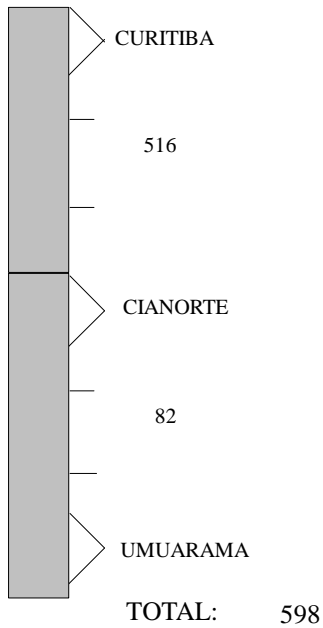

CROQUI / ITINERARIO LINHAS RODOVIARIAS

0007 - VIACAO GARCIA LTDA

001.1065-5A0 - CURITIBA - UMUARAMA

VIGENTE A PARTIR DE: 01/01/2022

* Km do P2