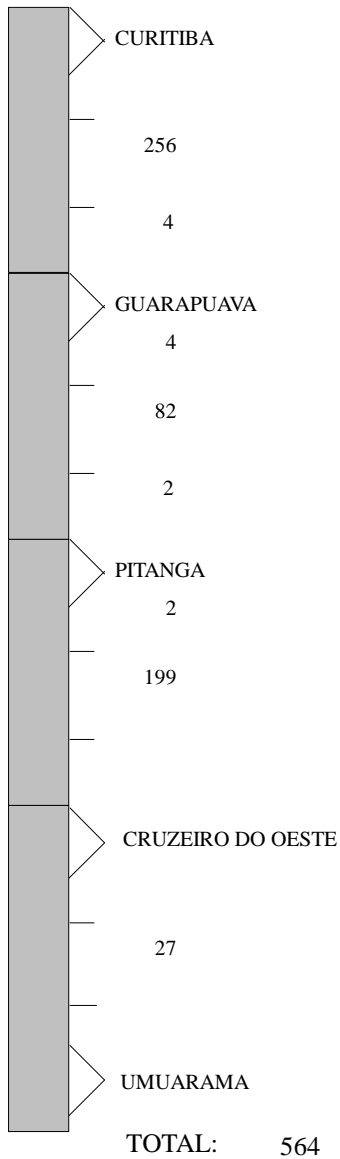

CROQUI / ITINERARIO LINHAS RODOVIARIAS

0007 - VIACAO GARCIA LTDA

004.1065-508 - CURITIBA - UMUARAMA

VIGENTE A PARTIR DE: 01/10/2022

* Km do P2