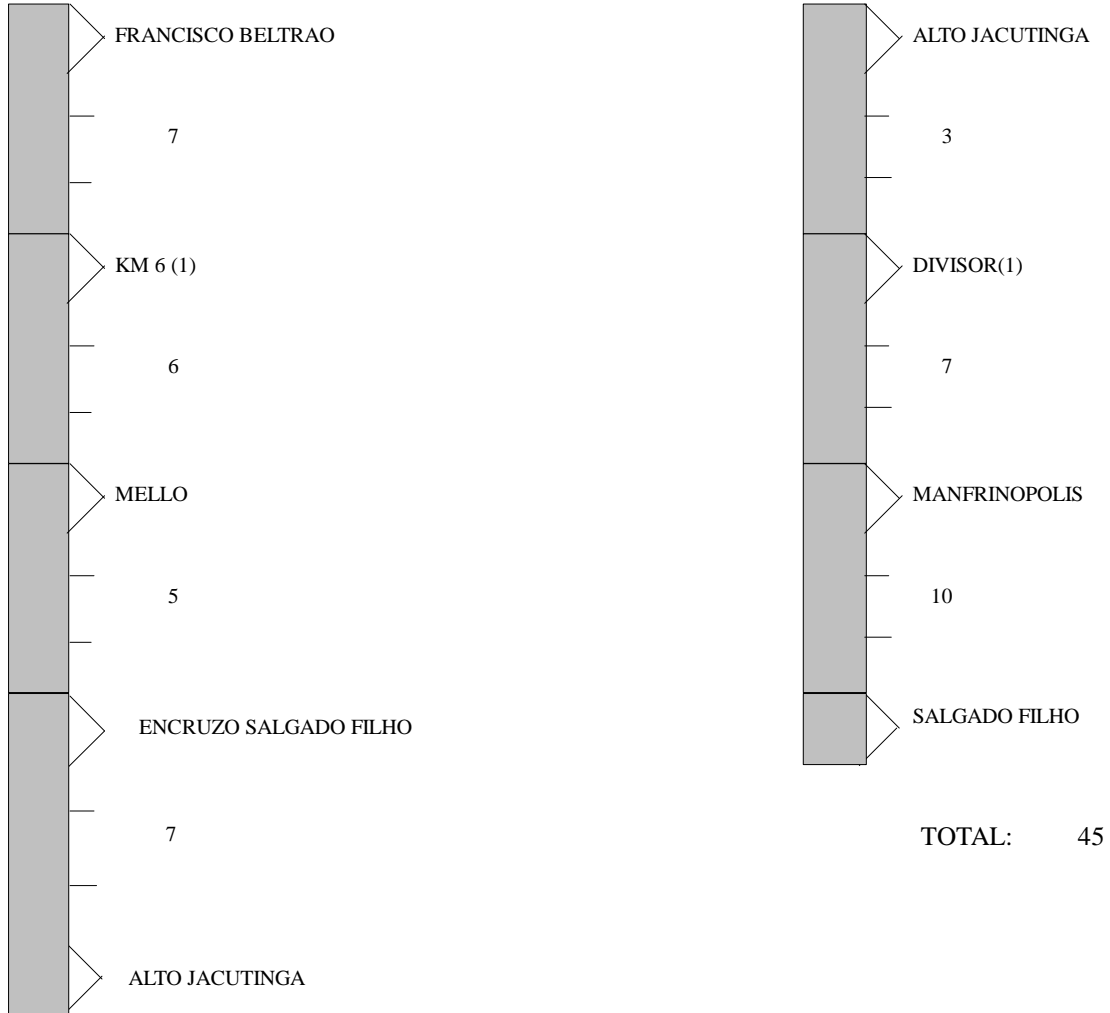

**CROQUI / ITINERARIO LINHAS RODOVIARIAS**

0198 - ZECATUR - TRANSP COLETIVO DE PASSAGEIROS LTDA ZECATUR

002.0960-500 - FRANCISCO BELTRAO - SALGADO FILHO

VIGENTE A PARTIR DE: 01/06/2023

\* Km do P2