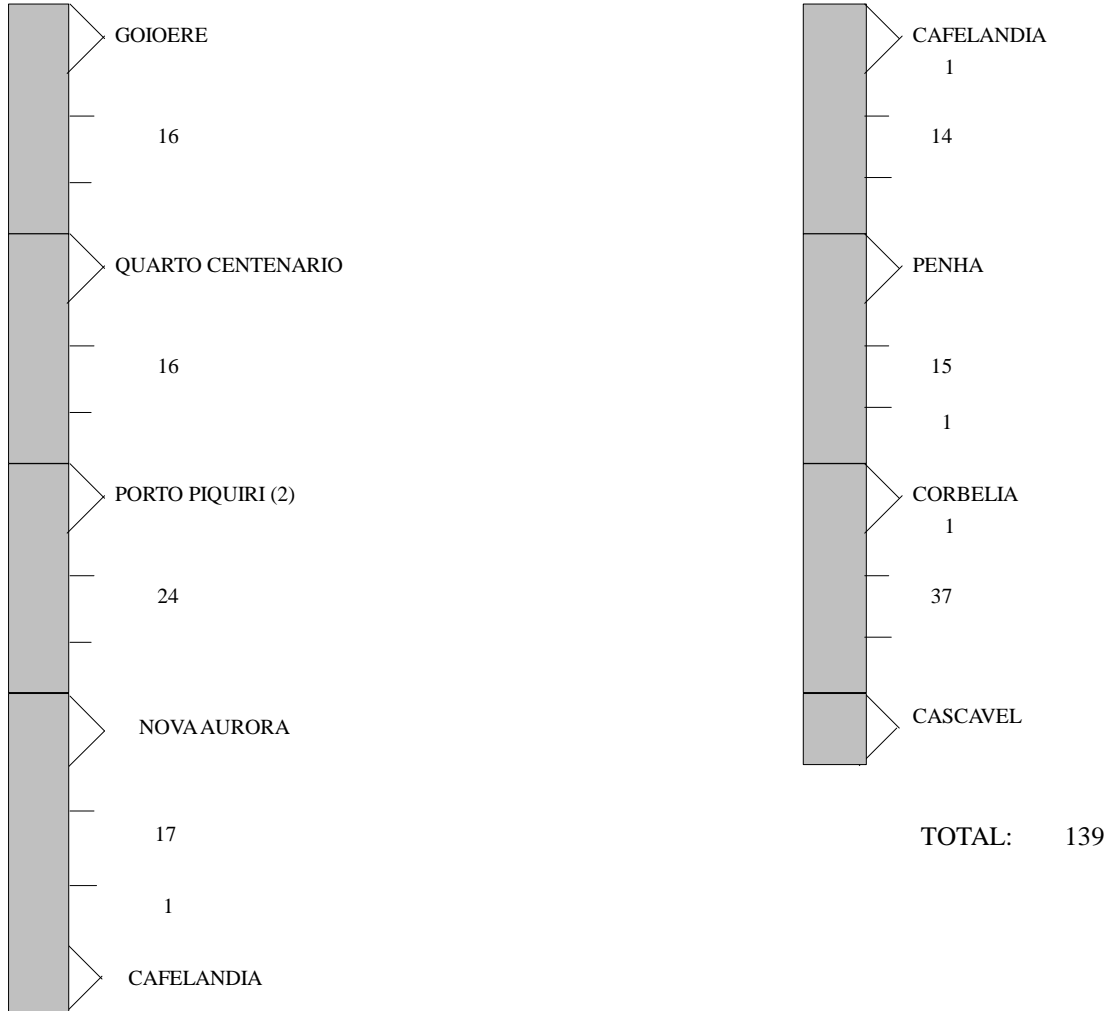

CROQUI / ITINERARIO LINHAS RODOVIARIAS

0037 - EXPRESSO NORDESTE LINHAS RODOVIARIAS LTDA

001.0287-550 - GOIOERE - CASCAVEL

VIGENTE A PARTIR DE: 08/06/2011

\* Km do P2