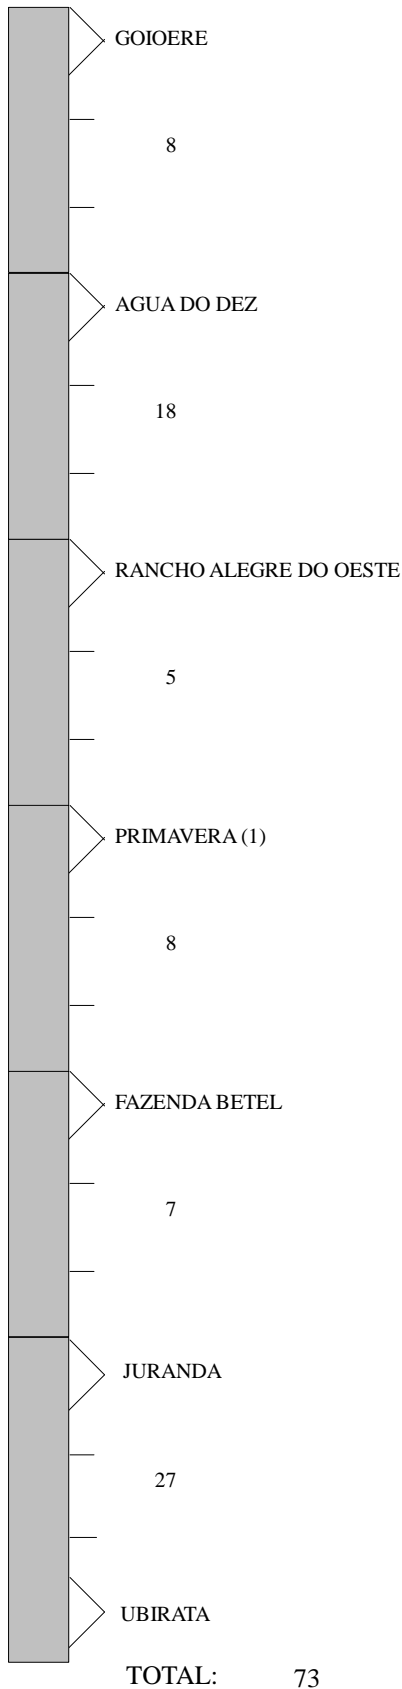

CROQUI / ITINERARIO LINHAS RODOVIARIAS

0037 - EXPRESSO NORDESTE LINHAS RODOVIARIAS LTDA

002.1064-500 - GOIOERE - UBIRATA

VIGENTE A PARTIR DE: 01/08/2005

* Km do P2