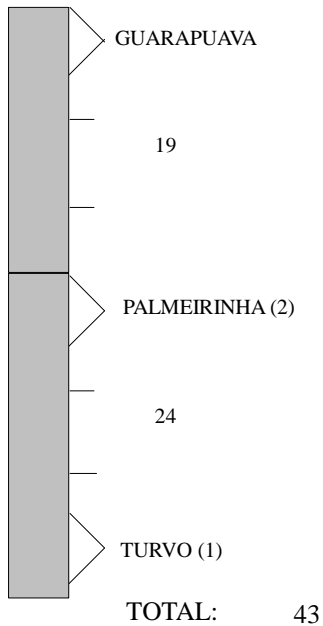

CROQUI / ITINERARIO LINHAS RODOVIARIAS

0037 - EXPRESSO NORDESTE LINHAS RODOVIARIAS LTDA

001.0497-540 - GUARAPUAVA - TURVO

VIGENTE A PARTIR DE: 01/06/2023

\* Km do P2