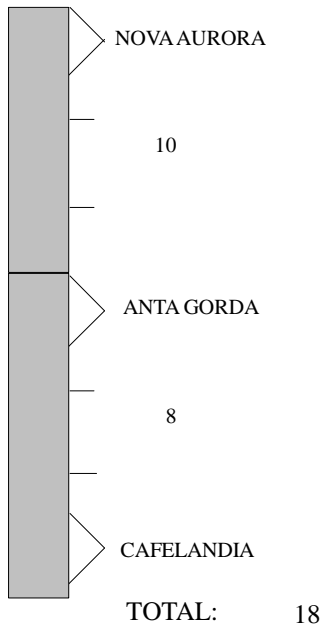

CROQUI / ITINERARIO LINHAS RODOVIARIAS

0037 - EXPRESSO NORDESTE LINHAS RODOVIARIAS LTDA

001.0495-540 - NOVA AURORA - CAFELANDIA

VIGENTE A PARTIR DE: 01/06/2021

* Km do P2