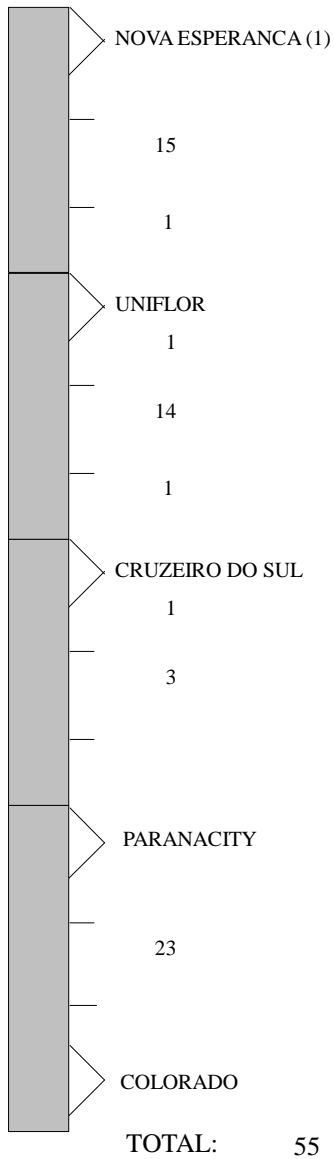

CROQUI / ITINERARIO LINHAS RODOVIARIAS

0130 - VIACAO REAL LTDA

001.0723-540 - NOVA ESPERANCA - COLORADO

VIGENTE A PARTIR DE: 01/05/2023

* Km do P2