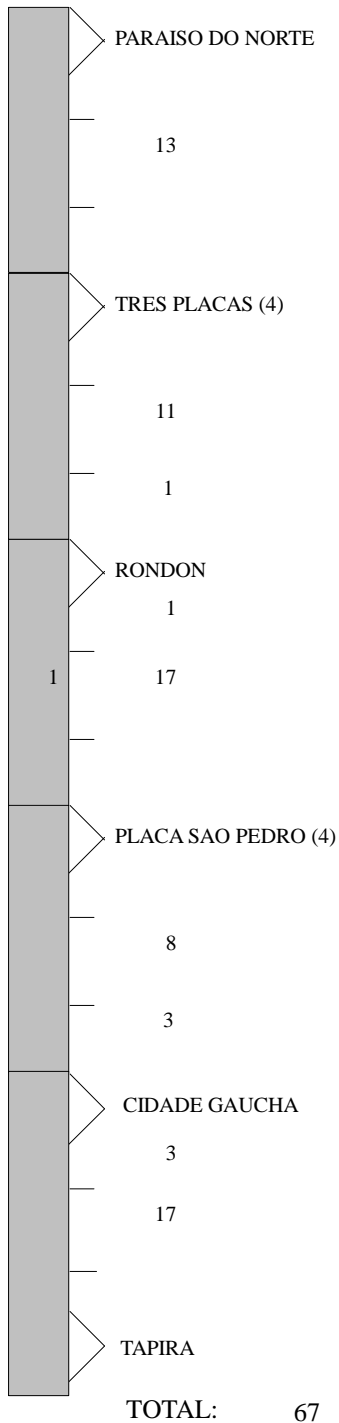

CROQUI / ITINERARIO LINHAS RODOVIARIAS

0130 - VIACAO REAL LTDA

002.0475-500 - PARAISO DO NORTE - TAPIRA

VIGENTE A PARTIR DE: 24/07/2012

* Km do P2