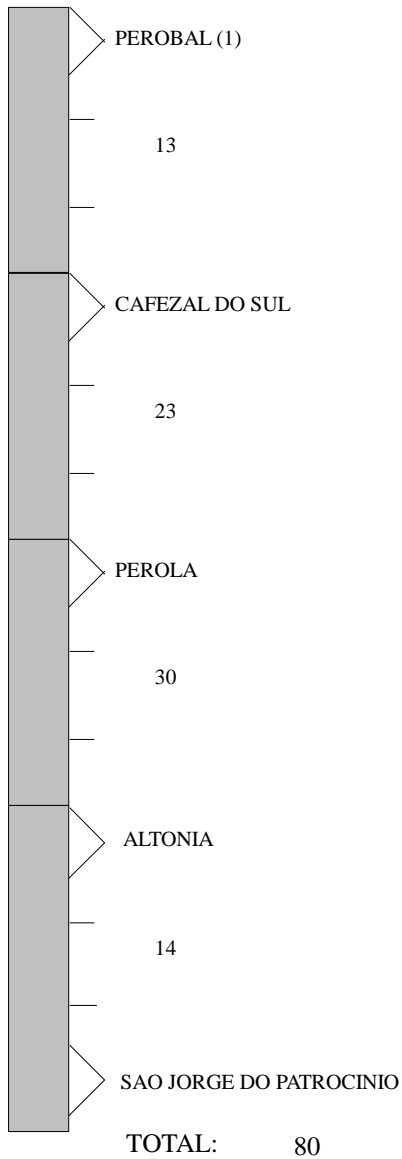

CROQUI / ITINERARIO LINHAS RODOVIARIAS

0039 - VIACAO UMUARAMA LTDA

003.0377-540 - PEROBAL - SAO JORGE DO PATROCINIO

VIGENTE A PARTIR DE: 01/11/2022

\* Km do P2