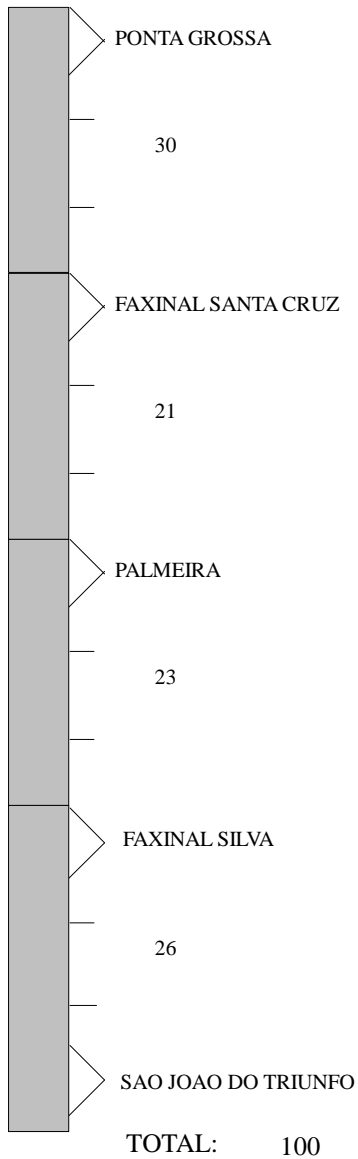

CROQUI / ITINERARIO LINHAS RODOVIARIAS

0001 - EXPRESSO PRINCESA DOS CAMPOS S/A

001.0012-530 - PONTA GROSSA - SAO JOAO DO TRIUNFO

VIGENTE A PARTIR DE: 01/12/2021

* Km do P2