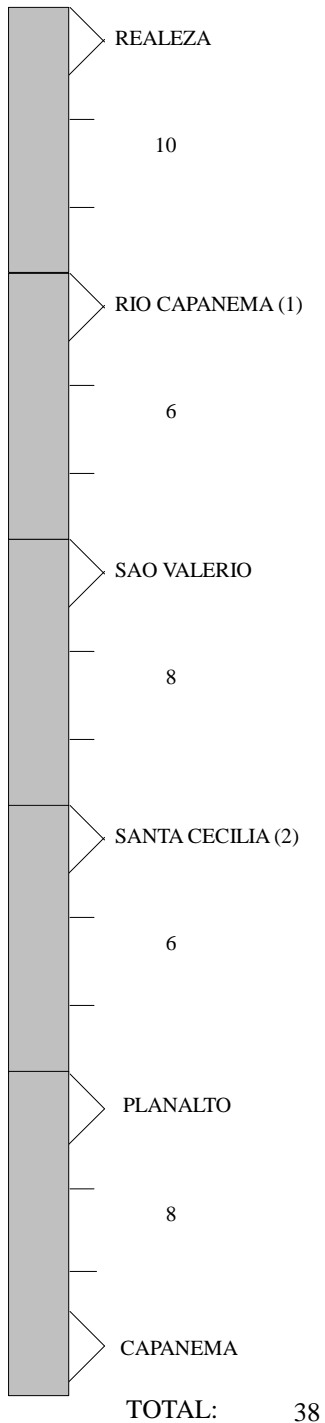

CROQUI / ITINERARIO LINHAS RODOVIARIAS

0310 - CATTANI SUL TRANSPORTES E TURISMO LTDA

001.0331-550 - REALEZA - CAPANEMA

VIGENTE A PARTIR DE: 01/06/2023

\* Km do P2