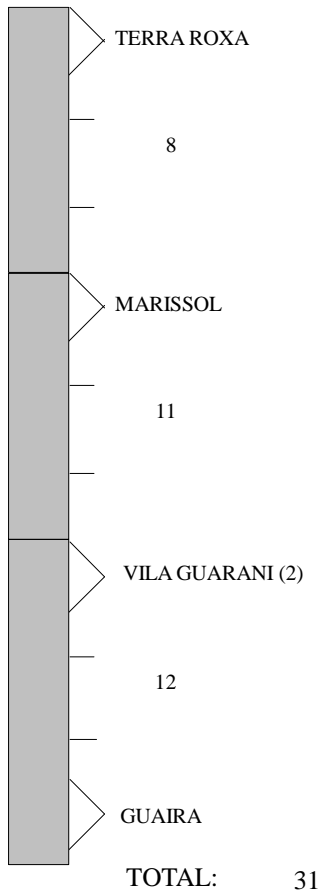

CROQUI / ITINERARIO LINHAS RODOVIARIAS

0039 - VIACAO UMUARAMA LTDA
003.0092-500 - TERRA ROXA - GUAIRA
VIGENTE A PARTIR DE: 01/07/2023

* Km do P2