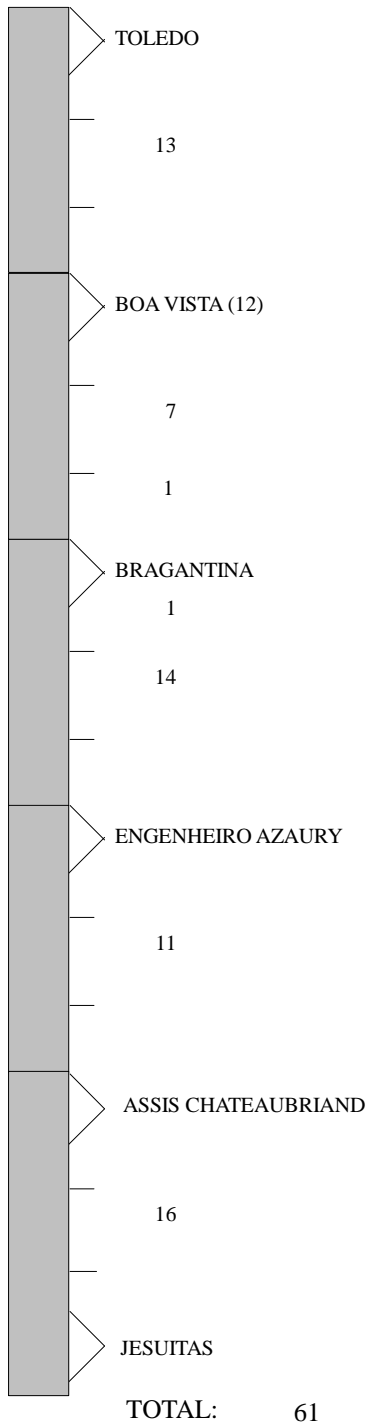

CROQUI / ITINERARIO LINHAS RODOVIARIAS

0037 - EXPRESSO NORDESTE LINHAS RODOVIARIAS LTDA

001.0151-550 - TOLEDO - JESUITAS

VIGENTE A PARTIR DE: 19/03/2018

\* Km do P2