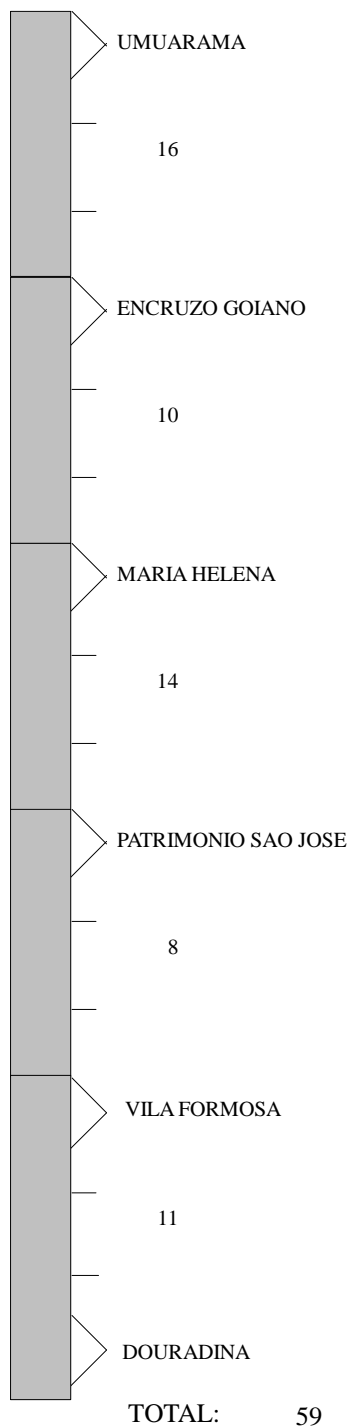

CROQUI / ITINERARIO LINHAS RODOVIARIAS

0036 - EXPRESSO NOSSA SENHORA DE FATIMA LTDA

001.0989-500 - UMUARAMA - DOURADINA

VIGENTE A PARTIR DE: 01/05/2023

* Km do P2