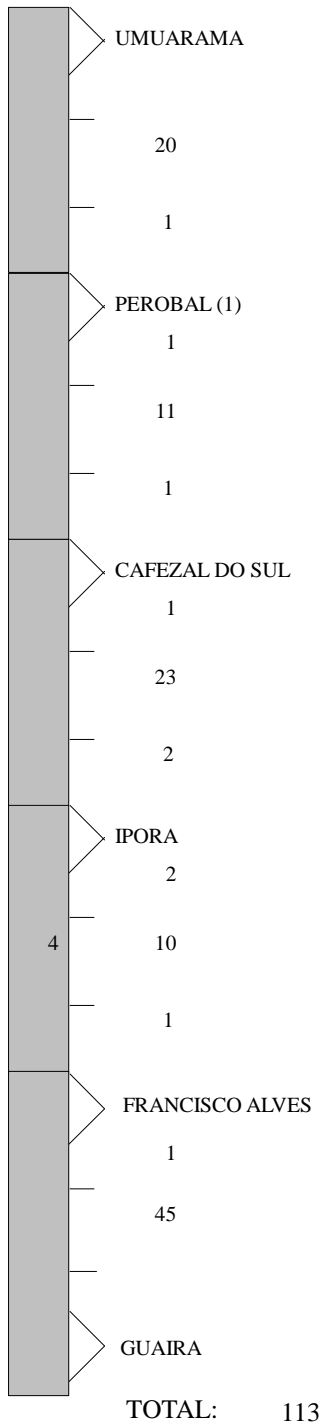

CROQUI / ITINERARIO LINHAS RODOVIARIAS

0039 - VIACAO UMUARAMA LTDA
001.0100-5A0 - UMUARAMA - GUAIRA
VIGENTE A PARTIR DE: 15/05/2023

* Km do P2