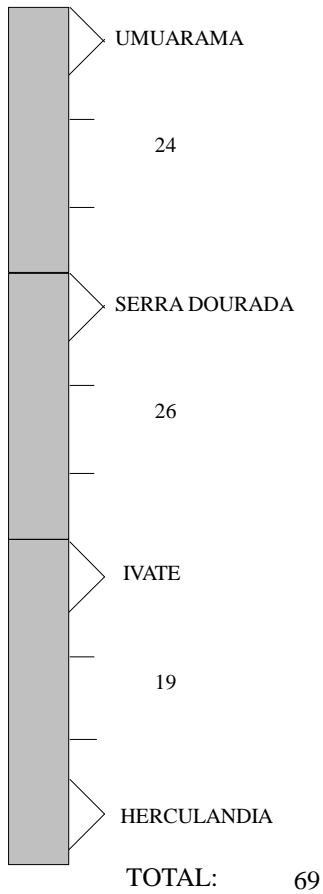

CROQUI / ITINERARIO LINHAS RODOVIARIAS

0036 - EXPRESSO NOSSA SENHORA DE FATIMA LTDA

002.0700-500 - UMUARAMA - IVATE (HERCULANDIA)

VIGENTE A PARTIR DE: 01/10/2023

\* Km do P2